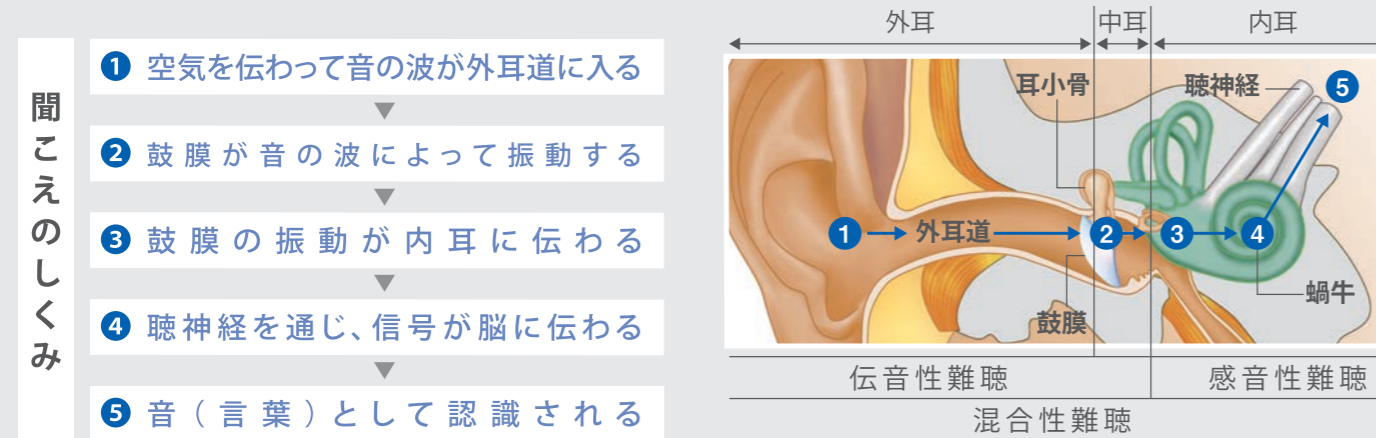

Q なぜ聞き取りにくくなるのですか？

A 原因は大きく分けて3つあります。

伝音性難聴	感音性難聴	混合性難聴
鼓膜の損傷や中耳炎の後遺症などで音が伝わりにくくなることによる難聴です。医学的に治療できる可能性があります。	老化による衰えなどにより、感覚器に障害がある場合に起こる難聴です。補聴器の使用で聞こえが改善する可能性があります。	伝音性難聴と感音性難聴の両方の特徴を併せ持った難聴です。耳鼻咽喉科医の診察をお受けになることをおすすめします。

注意：聞こえの状態はお一人おひとり異なります。耳鼻咽喉科医の診察をお受けになることをおすすめします。