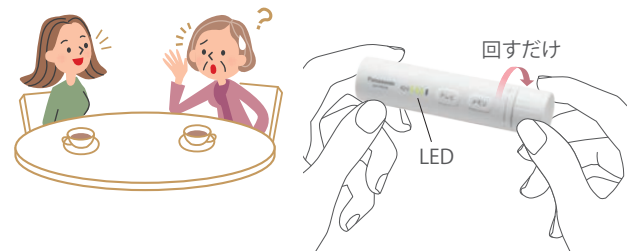

*IP保護等級は水や粉塵に対する保護の性能を表す指標です。

●完全防水ではありません。補聴器を水や液体に浸したり洗ったりしないでください。補聴器内部に水が入ることがあるため、ぬれた時には良く乾燥させてから使用してください。

耳あか詰まりにより強いイヤチップ

- 1 耳の奥まで入らない形状
- 2 耳あかをブロックする蓋構造
- 3 黒いイヤチップで耳あかがよく見える

リモコン&スマホでかんたん操作・調節

直感的に使えるスティックタイプのリモコン

音量調節は使いやすい「回す」タイプ。LEDの光で音量もひと目で分かり、より簡単にお使いいただけます。

相手の声が小さい時

P.27【無線機器使用上の注意事項】を参照

スマートリモコン(スマホアプリ)

当社特定の補聴器製品とBluetooth®接続・通信し、音量調節などの操作を行うことができるアプリケーションです。

詳しくはこちら

補聴器を探す

ご自宅など近いところを探す
離れたところを探す