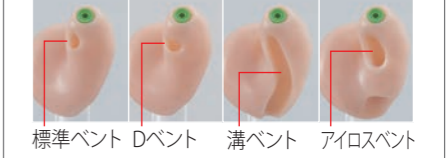

機能
P.20
参照

お客さまの要望に
あわせてきめ細かく応える
豊富なオプション

マイク数※6
2つのマイクで聞きたい音にフォーカスする指向性機能が、本体をより小さく作成できる1マイクかをお選びいただけます。

電池の種類※7
ITC (カナル)は、サイズが大きく電池寿命がより長い電池 (PR48)をお選びいただけます。電池寿命は、電池の種類や使用条件または補聴器の設定により変わります。

ベント (通気孔)の種類
自分の声の響きを軽減するベント (通気孔)を複数の種類からお選びいただけます。ただし耳あなの大きさ、聴力レベルによってはお選びいただけない場合があります。