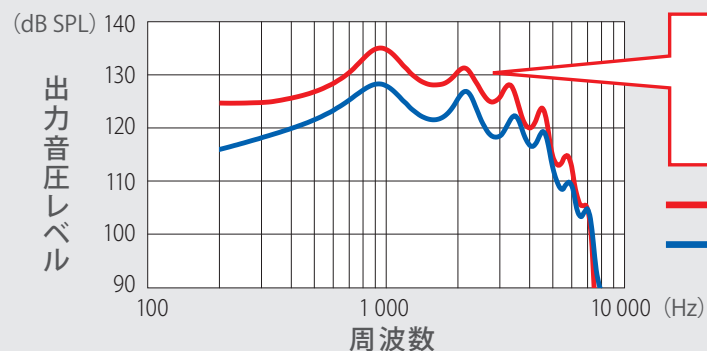

- ローズグレー (-H)
- ブラウン (-T)
- ブラック (-K)

P.20参照

適応難聴度

軽 中 高 重
70~110 dB HL

90 dB入力最大出力音圧レベル周波数レスポンス

低域から
高域まで
ハイパワー

— WH-B14B
— WH-B13A

(日本工業規格 JIS C5512:2015 に基づいて測定)