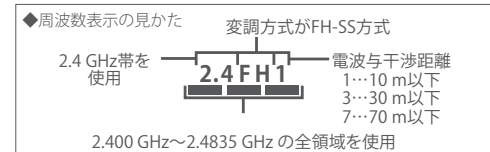

※1 リチウムイオン電池、ニッケル水素電池のリサイクルにご協力をお願いします。

【無線機器使用上の注意事項】

■WH-J25D、WH-J25D-S、G3シリーズ、G4シリーズ、R4シリーズ、リモコン (WH-PM18、WH-PM19)、つながらずリモコン (WH-0M1101J)、テレビアダプターの通信について
◆この機器の使用周波数帯では、電子レンジなどの産業・科学・医療用機器のほか工場の製造ラインなどで使用されている移動体識別用の構内無線局 (免許を要する無線局) および特定小電力無線局 (免許を要しない無線局) ならびにアマチュア無線局 (免許を要する無線局) が運用されています。
①この機器を使用する前に、近くで移動体識別用の構内無線局および特定小電力無線局ならびにアマチュア無線局が運用されていないことを確認してください。
②万一、この機器から移動体識別用の構内無線局に対して有害な電波干渉の事例が発生した場合には、本機の電源を切った上で、パナソニック補聴器相談センター (0120-045285 (フリーダイヤル)) にご連絡いただき、混信回避のための処置など (例えば、パーティションの設置など) についてご相談ください。
◆これらの機器は電波を使用しているため、ペースメーカー近傍 (15 cm以内) で使用しないでください。
■WH-J25D、WH-J25D-Sの通信について
◆Bluetooth® 対応機器と接続することで、ワイヤレス通信機能によりテレビや携帯電話などの音声を補聴器より明瞭に聞くことができます。ただし、すべてのBluetooth® 機能対応機器とのワイヤレス通信を保証するものではありません。
■Bluetooth® は、Bluetooth SIG, Inc. の登録商標であり、ライセンスに基づき使用しております。

上記別売品の希望小売価格は税込価格です。記載内容は2023年4月現在のものです。

●イヤホン・イヤチップ・アダプターなど別売品についての詳細は、販売店におたずねください。

J1 シリーズ用

マイク付イヤホン
ピンク
WH-P1JJA105 (約65 cm)
パールホワイト
WH-P1JJA106 (約65 cm)
ダークグレー
WH-P1JJA107 (約65 cm)
希望小売価格 19,360円
(イヤチップアダプター付)

イヤチップ(クローズ) 1個入り
S WH-PB1104J
M WH-PB1105J
L WH-PB1106J
希望小売価格 605円

イヤチップ(ダブルドーム) 1個入り
M WH-PB1107J
L WH-PB1108J
希望小売価格 605円

イヤチップアダプター
(左/右各1個入り)
WH-P1JJC101
希望小売価格 484円

ストラップ(クリップ付)
WH-P1JJZ102
希望小売価格 2,299円

イヤホンサポーター
(左/右各1個入り)
WH-P1JJZ101
希望小売価格 484円

ハンガー
(左/右各1個入り)
WH-01JJJ101
希望小売価格 2,662円

イヤチップアダプター
(左/右各1個入り)
WH-P1JJC101
希望小売価格 484円

ストラップ(クリップ付)
WH-P1JJZ102
希望小売価格 2,299円

105JJ専用

マイク付イヤホン
(両耳用)
ブラック
WH-P1JJA108 (約90 cm)
WH-P1JJA109 (約130 cm)
ホワイト
WH-P1JJA110 (約90 cm)
希望小売価格 11,495円

イヤチップ(オープン) 2個入り
M WH-P1JJB101
L WH-P1JJB102
LL WH-P1JJB103
希望小売価格 726円

イヤチップ 2個入り
M WH-P1JJB104
L WH-P1JJB105
LL WH-P1JJB106
希望小売価格 484円

フィルター 10個入り
WH-P1JJJ101
希望小売価格 242円

ストラップ
WH-P1JJZ103
希望小売価格 2,299円

103JJ専用

マイク付イヤホン
(片耳用)
ブラック
WH-01JJA101 (左耳用) (約65 cm)
WH-01JJA102 (右耳用) (約65 cm)
ホワイト
WH-01JJA103 (左耳用) (約65 cm)
WH-01JJA104 (右耳用) (約65 cm)
希望小売価格 7,260円

イヤチップ(オープン) 2個入り
M WH-P1JJB101
L WH-P1JJB102
LL WH-P1JJB103
希望小売価格 726円

イヤチップ 2個入り
M WH-P1JJB104
L WH-P1JJB105
LL WH-P1JJB106
希望小売価格 484円

フィルター 10個入り
WH-P1JJJ101
希望小売価格 242円

ストラップ
WH-P1JJZ103
希望小売価格 2,299円

105JJ/103JJ共通

単4形ニッケル水素 充電式電池 (HHR-4AG)
WH-P1JJK101 ※1
希望小売価格 726円

充電台
WH-P1JJK103
希望小売価格 8,470円

ACアダプターと電源コード
WH-P1JJK102
希望小売価格 6,655円

キャリングケース
WH-P1JJG101
希望小売価格 1,694円

専用の充電式電池 (HHR-4AG) 以外を使用した場合、付属の充電台では充電できません。

※1 リチウムイオン電池、ニッケル水素電池のリサイクルにご協力をお願いします。

上記別売品の希望小売価格は税込価格です。記載内容は2023年4月現在のものです。

●イヤホン・イヤチップ・アダプターなど別売品についての詳細は、販売店におたずねください。