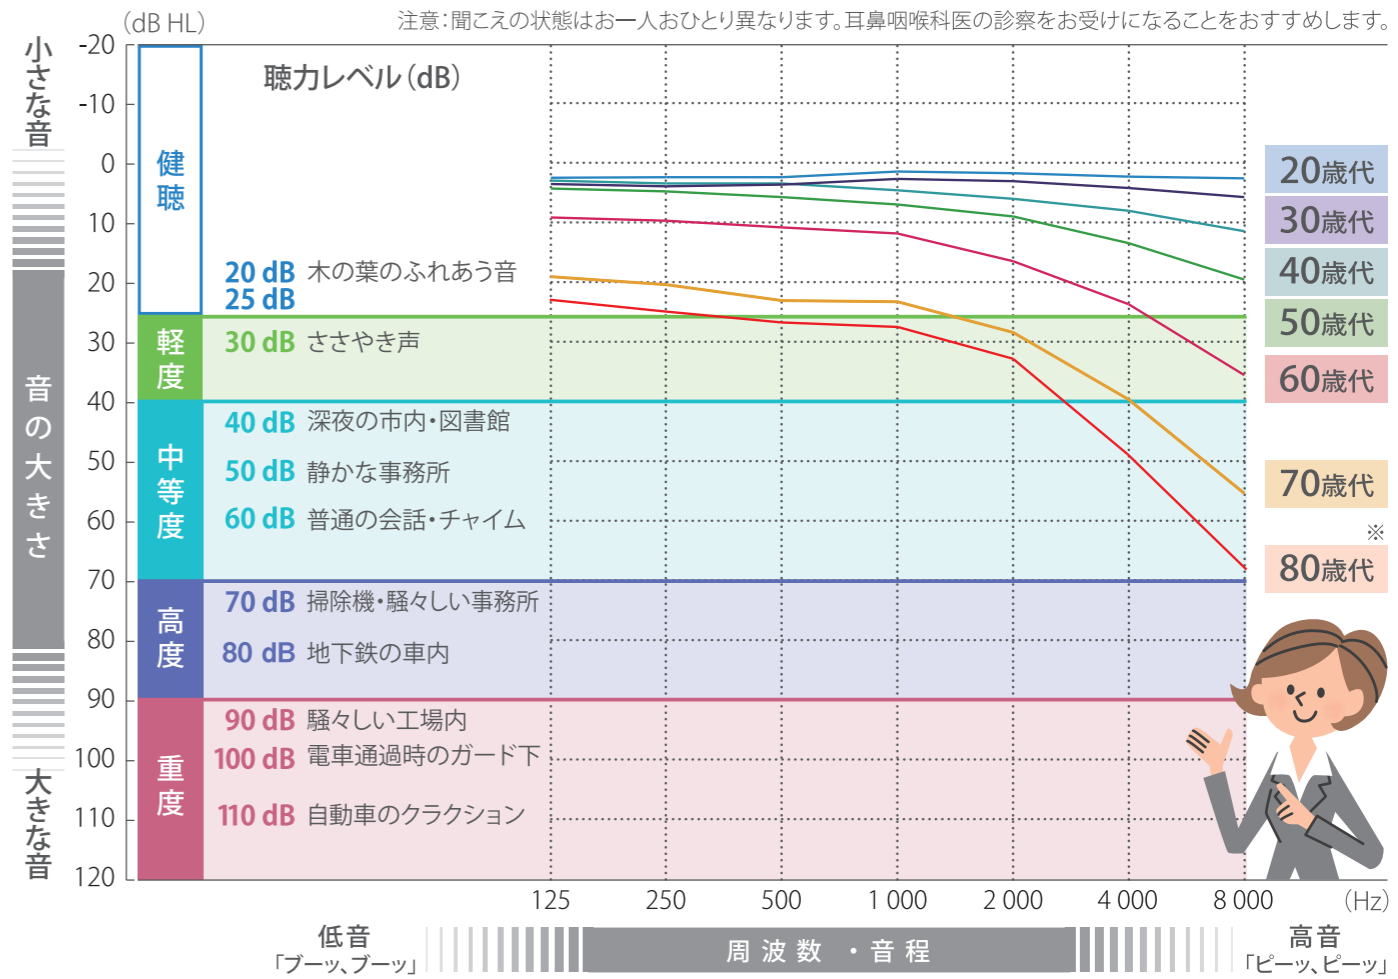

出典：東京都環境局

Q 聞き取りにくくなるのは誰にでもあることでしょうか？

A 聴力は40歳前後から、弱まると言われています。聞こえの変化は、どなたにでも起こり得ることで

加齢に伴う聴力変化

参考文献：「よくわかる難聴」 出版社：金原出版 著者：立木孝先生
※日本人聴力の加齢変化の研究、立木孝、他、Audiology Japan 45, 241~250, 2002

横軸の数字は音の高さ(ヘルツ)を表しています。横軸の左から右へ行くほど音が高くなります。縦軸の数字は音の大きさ(デシベル)を表しています。0デシベルは正常な方が聞くことの出来る最小の音で、数値が大きくなるほど大きい音でないとも聞こえないことを示します。25デシベル以下が正常の範囲です。