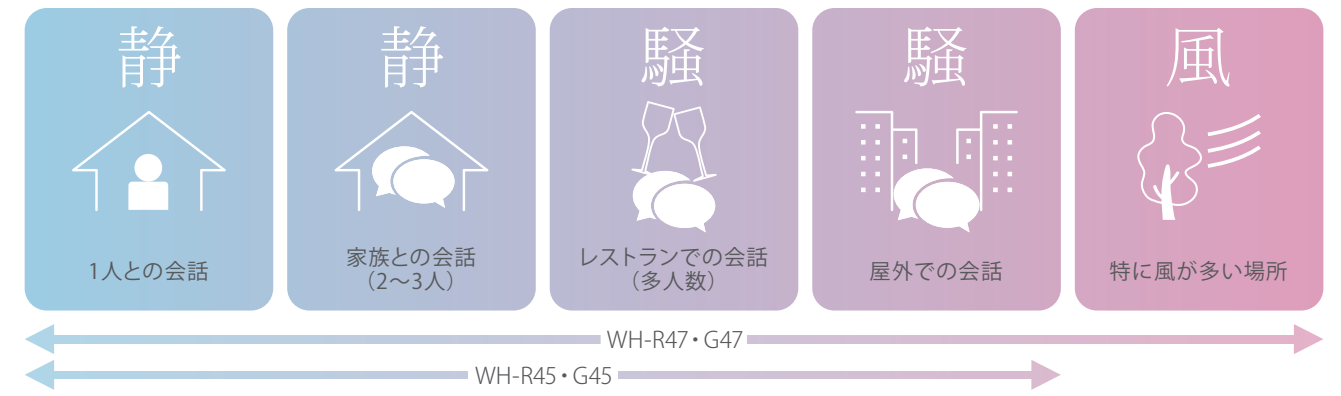

聞きやすさを追求した R4 シリーズ、G4 シリーズの信号処理

R4 シリーズ	WH-R47、R45、R43
G4 シリーズ	WH-G47、G45、G43

ハウリング抑制(ICA)※1

「ピーピー」という不快なハウリングだけを独立して抽出し、素早く抑制します。R4 / G4 シリーズでは楽器音とハウリングをより高精度で識別し、音楽がより聞きやすい設定を選べます。

突発音抑制(ISS)※2

突発音を抑制する専用の機能を搭載。言葉の聞こえはそのままに、食器などのカチャカチャ音だけを小さくすることができます。

風雑音抑制(WNR)※3

音をリアルタイムに分析して風雑音を検出する機能を搭載。ポコポコと聞こえる不快な音を抑えて、屋外での快適性を高めることができます。

※1 Independent Component Analysisの略。 ※2 Impulsive Sound Suppressionの略。
※3 Wind Noise Reductionの略。

「おまかせシーンセレクト」機能 周囲の環境に合わせて騒音を抑え、「聞こえ」を自動調節